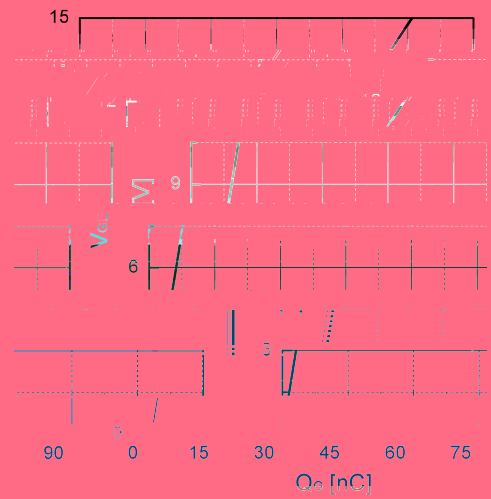

1350V 15A Trench and Field Stop IGBT

JJT15N135UH

- V
- I T
- V

-
-
-
-
-

-
-

<i>BV</i>		<i>V</i>	μ			
<i>I</i>		<i>V</i>	<i>V</i>			μ
<i>I</i>		<i>V</i>	<i>V</i>			
		<i>V</i>	<i>V</i>			
<i>V</i>		<i>V</i>	<i>V</i>	<i>I</i>		
<i>V</i>		<i>V</i>	<i>I</i>			
		<i>V</i>	<i>I</i>	<i>T</i>		