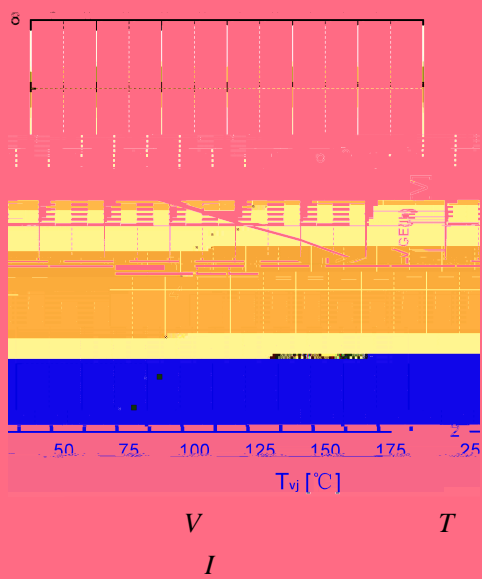

1350V 15A Trench and Field Stop IGBT

JJT15N135UH

- V
- I T
- V

-
-
-
-
-

-
-

<i>BV</i>		<i>V</i>	μ			
<i>I</i>		<i>V</i>	<i>V</i>			μ
<i>I</i>		<i>V</i>	<i>V</i>			
		<i>V</i>	<i>V</i>			
<i>V</i>		<i>V</i>	<i>V</i>	<i>I</i>		
<i>V</i>		<i>V</i>	<i>I</i>			
		<i>V</i>	<i>I</i>	<i>T</i>		