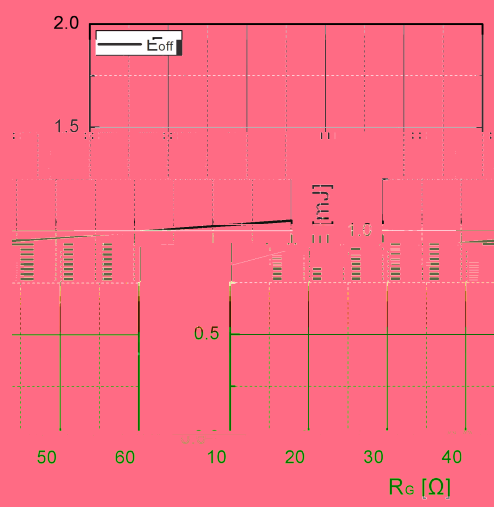

1350V 15A Trench and Field Stop IGBT

JJT15N135UH

- V
- I T
- V

-
-
-
-
-

-
-

<i>BV</i>		<i>V</i>	μ			
<i>I</i>		<i>V</i>	<i>V</i>			μ
<i>I</i>		<i>V</i>	<i>V</i>			
		<i>V</i>	<i>V</i>			
<i>V</i>		<i>V</i>	<i>V</i>	<i>I</i>		
<i>V</i>		<i>V</i>	<i>I</i>			
		<i>V</i>	<i>I</i>	<i>T</i>		