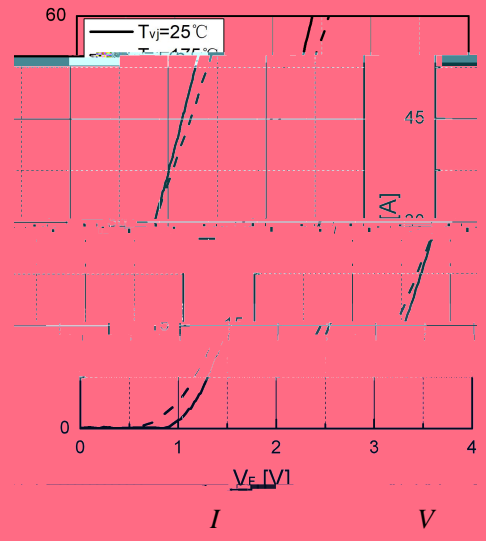

1350V 15A Trench and Field Stop IGBT

JJT15N135UH

- V
- I T
- V

-
-
-
-
-

-
-

<i>BV</i>		<i>V</i>	μ			
<i>I</i>		<i>V</i>	<i>V</i>			μ
<i>I</i>		<i>V</i>	<i>V</i>			
		<i>V</i>	<i>V</i>			
<i>V</i>		<i>V</i>	<i>V</i>	<i>I</i>		
<i>V</i>		<i>V</i>	<i>I</i>			
		<i>V</i>	<i>I</i>	<i>T</i>		