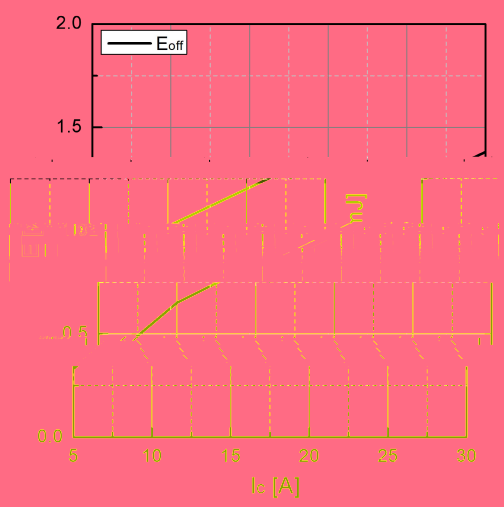

1350V 15A Trench and Field Stop IGBT

JJT15N135UH

- V
- I T
- V

-
-
-
-
-

-
-

<i>BV</i>		<i>V</i>	μ			
<i>I</i>		<i>V</i>	<i>V</i>			μ
<i>I</i>		<i>V</i>	<i>V</i>			
		<i>V</i>	<i>V</i>			
<i>V</i>		<i>V</i>	<i>V</i>	<i>I</i>		
<i>V</i>		<i>V</i>	<i>I</i>			
		<i>V</i>	<i>I</i>	<i>T</i>		