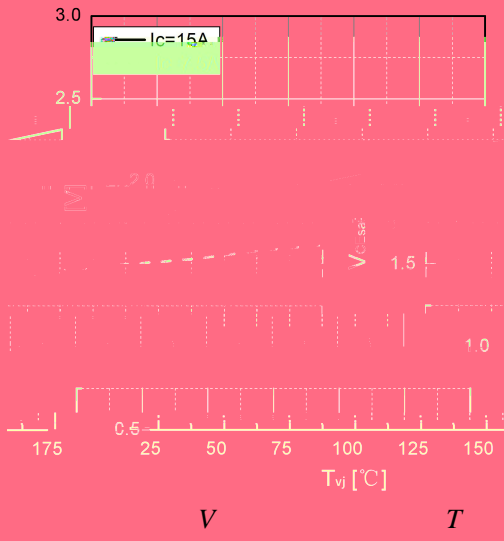

1350V 15A Trench and Field Stop IGBT

JJT15N135UH

- V
- I T
- V

-
-
-
-
-

-
-

<i>BV</i>		<i>V</i>	μ			
<i>I</i>		<i>V</i>	<i>V</i>			μ
<i>I</i>		<i>V</i>	<i>V</i>			
		<i>V</i>	<i>V</i>			
<i>V</i>		<i>V</i>	<i>V</i>	<i>I</i>		
<i>V</i>		<i>V</i>	<i>I</i>			
		<i>V</i>	<i>I</i>	<i>T</i>		