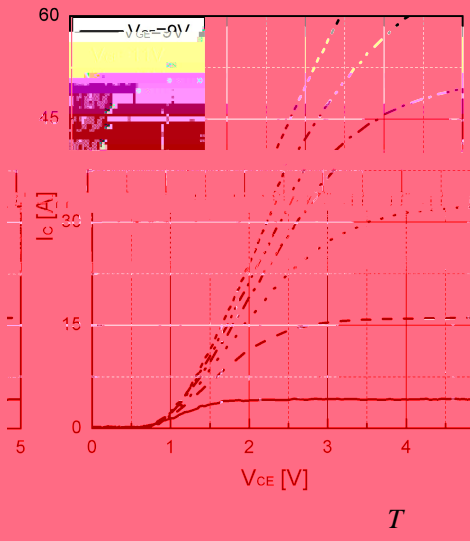

1350V 15A Trench and Field Stop IGBT

JJT15N135UH

- V
- I T
- V

-
-
-
-
-

-
-

<i>BV</i>		<i>V</i>	μ			
<i>I</i>		<i>V</i>	<i>V</i>			μ
<i>I</i>		<i>V</i>	<i>V</i>			
		<i>V</i>	<i>V</i>			
<i>V</i>		<i>V</i>	<i>V</i>	<i>I</i>		
<i>V</i>		<i>V</i>	<i>I</i>			
		<i>V</i>	<i>I</i>	<i>T</i>		