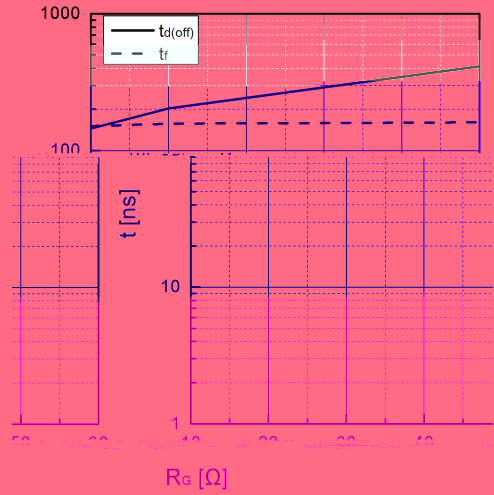

1350V 15A Trench and Field Stop IGBT

JJT15N135UH

- V
- I T
- V

-
-
-
-
-

-
-

<i>BV</i>		<i>V</i>	μ			
<i>I</i>		<i>V</i>	<i>V</i>			μ
<i>I</i>		<i>V</i>	<i>V</i>			
		<i>V</i>	<i>V</i>			
<i>V</i>		<i>V</i>	<i>V</i>	<i>I</i>		
<i>V</i>		<i>V</i>	<i>I</i>			
		<i>V</i>	<i>I</i>	<i>T</i>		